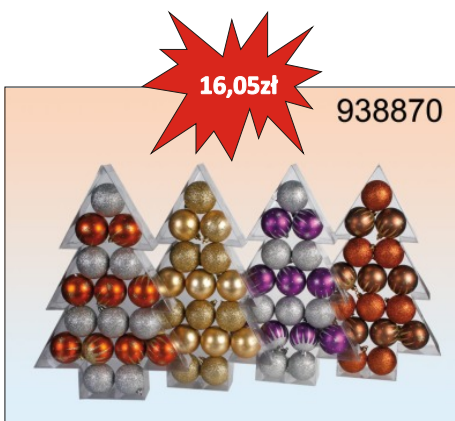

Out of the blue

BOMBKI

Bombki choinkowe plastikowe
6cm 6szt

Bombki choinkowe plastikowe
6cm 6szt

Bombki choinkowe plastikowe
6cm 6szt

Bombki choinkowe plastikowe
6cm 6szt

Bombki choinkowe plastikowe
6cm 6szt

Bombki choinkowe plastikowe
6cm 6szt

Bombki choinkowe plastikowe
6cm 17szt

Bombki choinkowe szklane
6cm 12szt

Bombki choinkowe szklane
6cm 12szt

PRZY PRZEDPŁACIE DODATKOWO 4% ZNIŻKI

Out of the blue

BOMBKI

Bombki choinkowe szklane
6cm 12szt